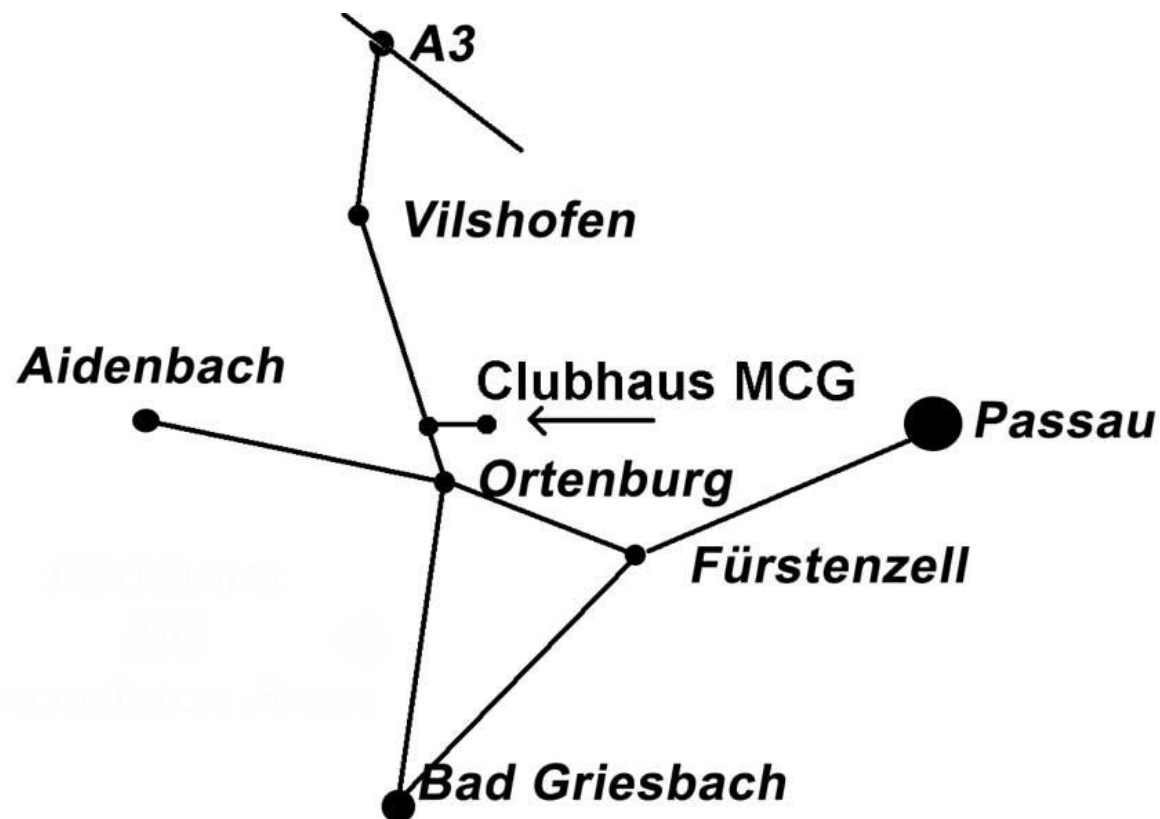

Futter für das Navi / Routenplaner:

MC Geronimo´s Sons
Weng 3
94496 Ortenburg

Von Vilshofen / B8 kommend:

In Vilshofen Richtung Ortenburg fahren, nach ca. 9 km links Richtung Jägerwirth/Söldenau abbiegen, bei der nächsten Kreuzung (ca. 500 m) rechts nach Söldenau/Ortenburg, in Weng der Beschilderung folgen

Von Bad Griesbach / B388 kommend:

Von der B388 kommend Richtung Bad Griesbach/Ortenburg/Vilshofen fahren, nach ca. 18 km rechts abbiegen Richtung Jägerwirth/Söldenau. Bei der nächsten Kreuzung (ca. 500 m) rechts nach Söldenau/Ortenburg, in Weng der Beschilderung folgen